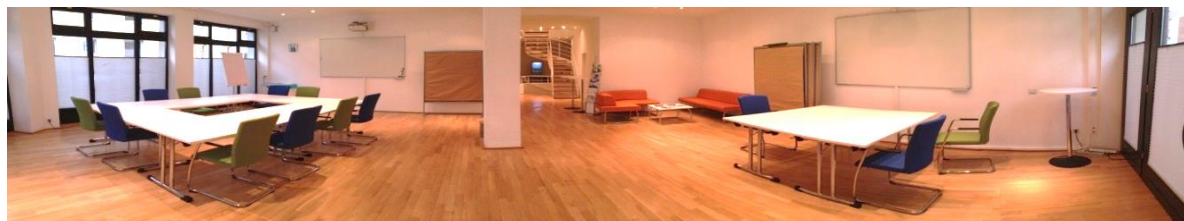

Preisliste Seminarraum

Unser 50 m² große Seminarraum liegt in zentraler Lage nur wenige Schritte vom Kölner Hauptbahnhof entfernt (Ausgang Breslauer Platz) in der Domstr. 37, 50668 in Köln.

Tagungspauschalen pro Person u. Tag

Unsere Leistungen, die in der Tagungspauschale inkludiert sind:

Tagungstechnik

- Beamer
- Leinwand
- 3 Flip-Charts
- 4 Pinwände
- 1 Moderatorenkoffer
- WLAN

Tagungsverpflegung

- Kaffee, Tee
- Softgetränke
- Plätzchen

Bei Bedarf kann ein kleiner Gruppenraum (ca. 12 m²) dazugebucht werden.

Sitzecke

Ausschnitt Seminarraumbereich

Pausenbereich (ca. 15 m²)

Kontakt: Corinna Weimer • Mail: akademie@bpmo.de • Tel.: +49 (0)221 99787520