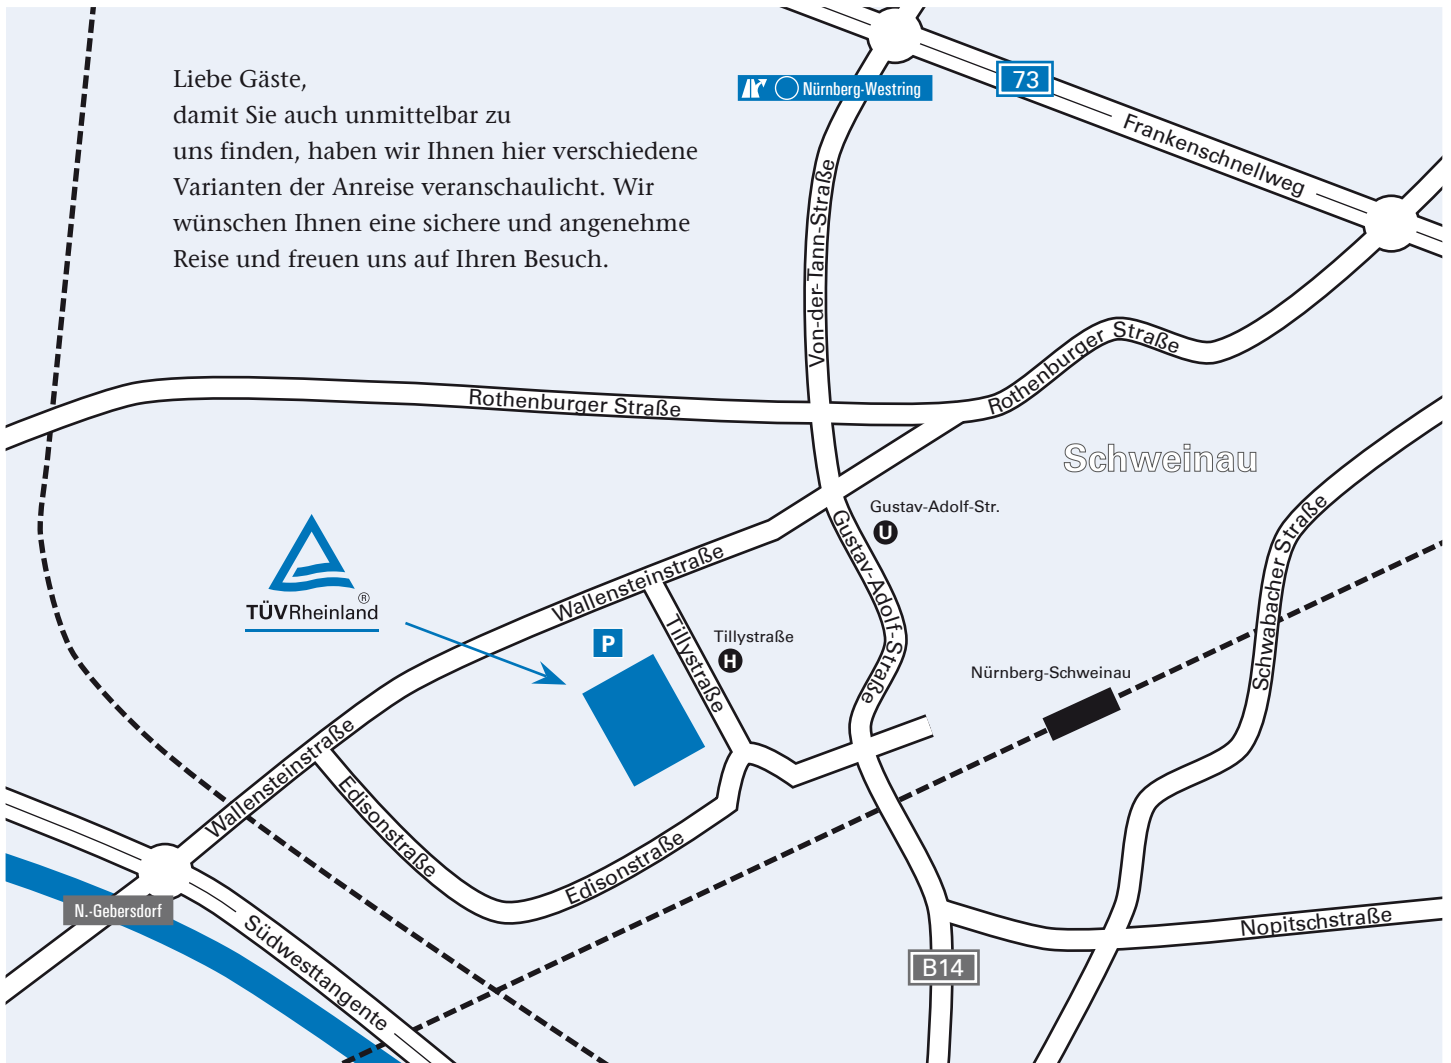

Liebe Gäste,
damit Sie auch unmittelbar zu
uns finden, haben wir Ihnen hier verschiedene
Varianten der Anreise veranschaulicht. Wir
wünschen Ihnen eine sichere und angenehme
Reise und freuen uns auf Ihren Besuch.

Anfahrtsplan Nürnberg.

Mit dem Auto

- Über Südwesttangente, Ausfahrt
Nürnberg-Gebersdorf:
- der Beschilderung Richtung LGA folgen
- Über Frankenschnellweg, Ausfahrt
Nürnberg Westring:
- Richtung Siemens abbiegen und dem Straßenverlauf folgen
 - dritte Ampel rechts abbiegen und der Beschilderung Richtung LGA folgen

P Kostenfreie Parkplätze stehen direkt am Gebäude zur Verfügung.

Mit öffentlichen Verkehrsmitteln

- Ab Hauptbahnhof:
- mit U-Bahn Linie 3 Richtung Gustav-Adolf-Straße bis Gustav-Adolf-Straße
 - weiter mit Bus Linie 68 oder 69 bis Haltestelle Tillystraße/Landsgewerbeanstalt
 - oder zu Fuß in ca. 5 Minuten

- Ab Flughafen Nürnberg:
- U-Bahn Linie 2 Richtung Röthenbach bis Rothenburger Straße
 - dort umsteigen in U-Bahn Linie 3 Richtung Gustav-Adolf-Straße bis Gustav-Adolf-Straße
 - weiter wie links beschrieben